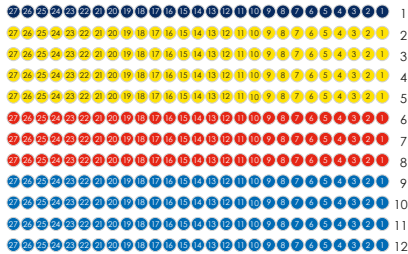

Lichterfest

Samstag, 22.08.2020

Feuerwerk

Eingang 3

A

B

C

Rollstuhlplätze

Zugang ▶

D

E

F

◀ Zugang

G

H

I

Zugang ▶

K

L

M

◀ Zugang

ORCHESTER / BÜHNE

Terrasse unten LINKS

Terrasse unten RECHTS