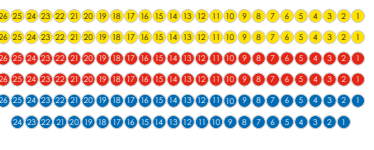

Lichterfest

Samstag, 22.08.2020

Feuerwerk

Eingang 3

A

B

C

Rollstuhlplätze

Zugang ▶

D

E

F

◀ Zugang

G

H

I

Zugang ▶

K

L

M

◀ Zugang

ORCHESTER / BÜHNE

Terrasse unten LINKS

Terrasse unten RECHTS