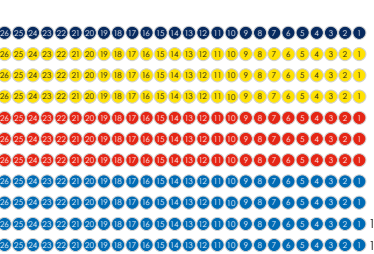

Lichterfest

Samstag, 22.08.2020

Feuerwerk

Eingang 3

A

B

C

Rollstuhlplätze

Zugang ▶

D

E

F

◀ Zugang

G

H

I

Zugang ▶

K

L

M

◀ Zugang

ORCHESTER / BÜHNE

Terrasse unten LINKS

Terrasse unten RECHTS