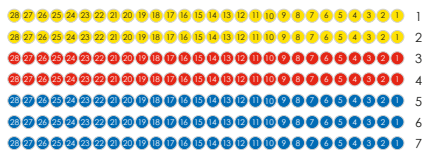

Lichterfest

Samstag, 22.08.2020

Feuerwerk

Eingang 3

A

B

C

Rollstuhlplätze

Zugang ▶

D

E

F

◀ Zugang

G

H

I

Zugang ▶

K

L

M

◀ Zugang

ORCHESTER / BÜHNE

Terrasse unten LINKS

Terrasse unten RECHTS