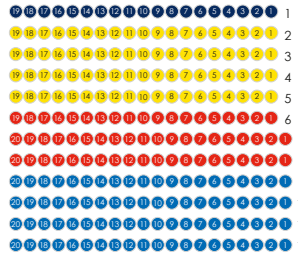

Lichterfest

Samstag, 22.08.2020

Feuerwerk

Eingang 3

A

B

C

Rollstuhlplätze

Zugang ▶

D

E

F

◀ Zugang

G

H

I

Zugang ▶

K

L

M

◀ Zugang

ORCHESTER / BÜHNE

Terrasse unten LINKS

Terrasse unten RECHTS